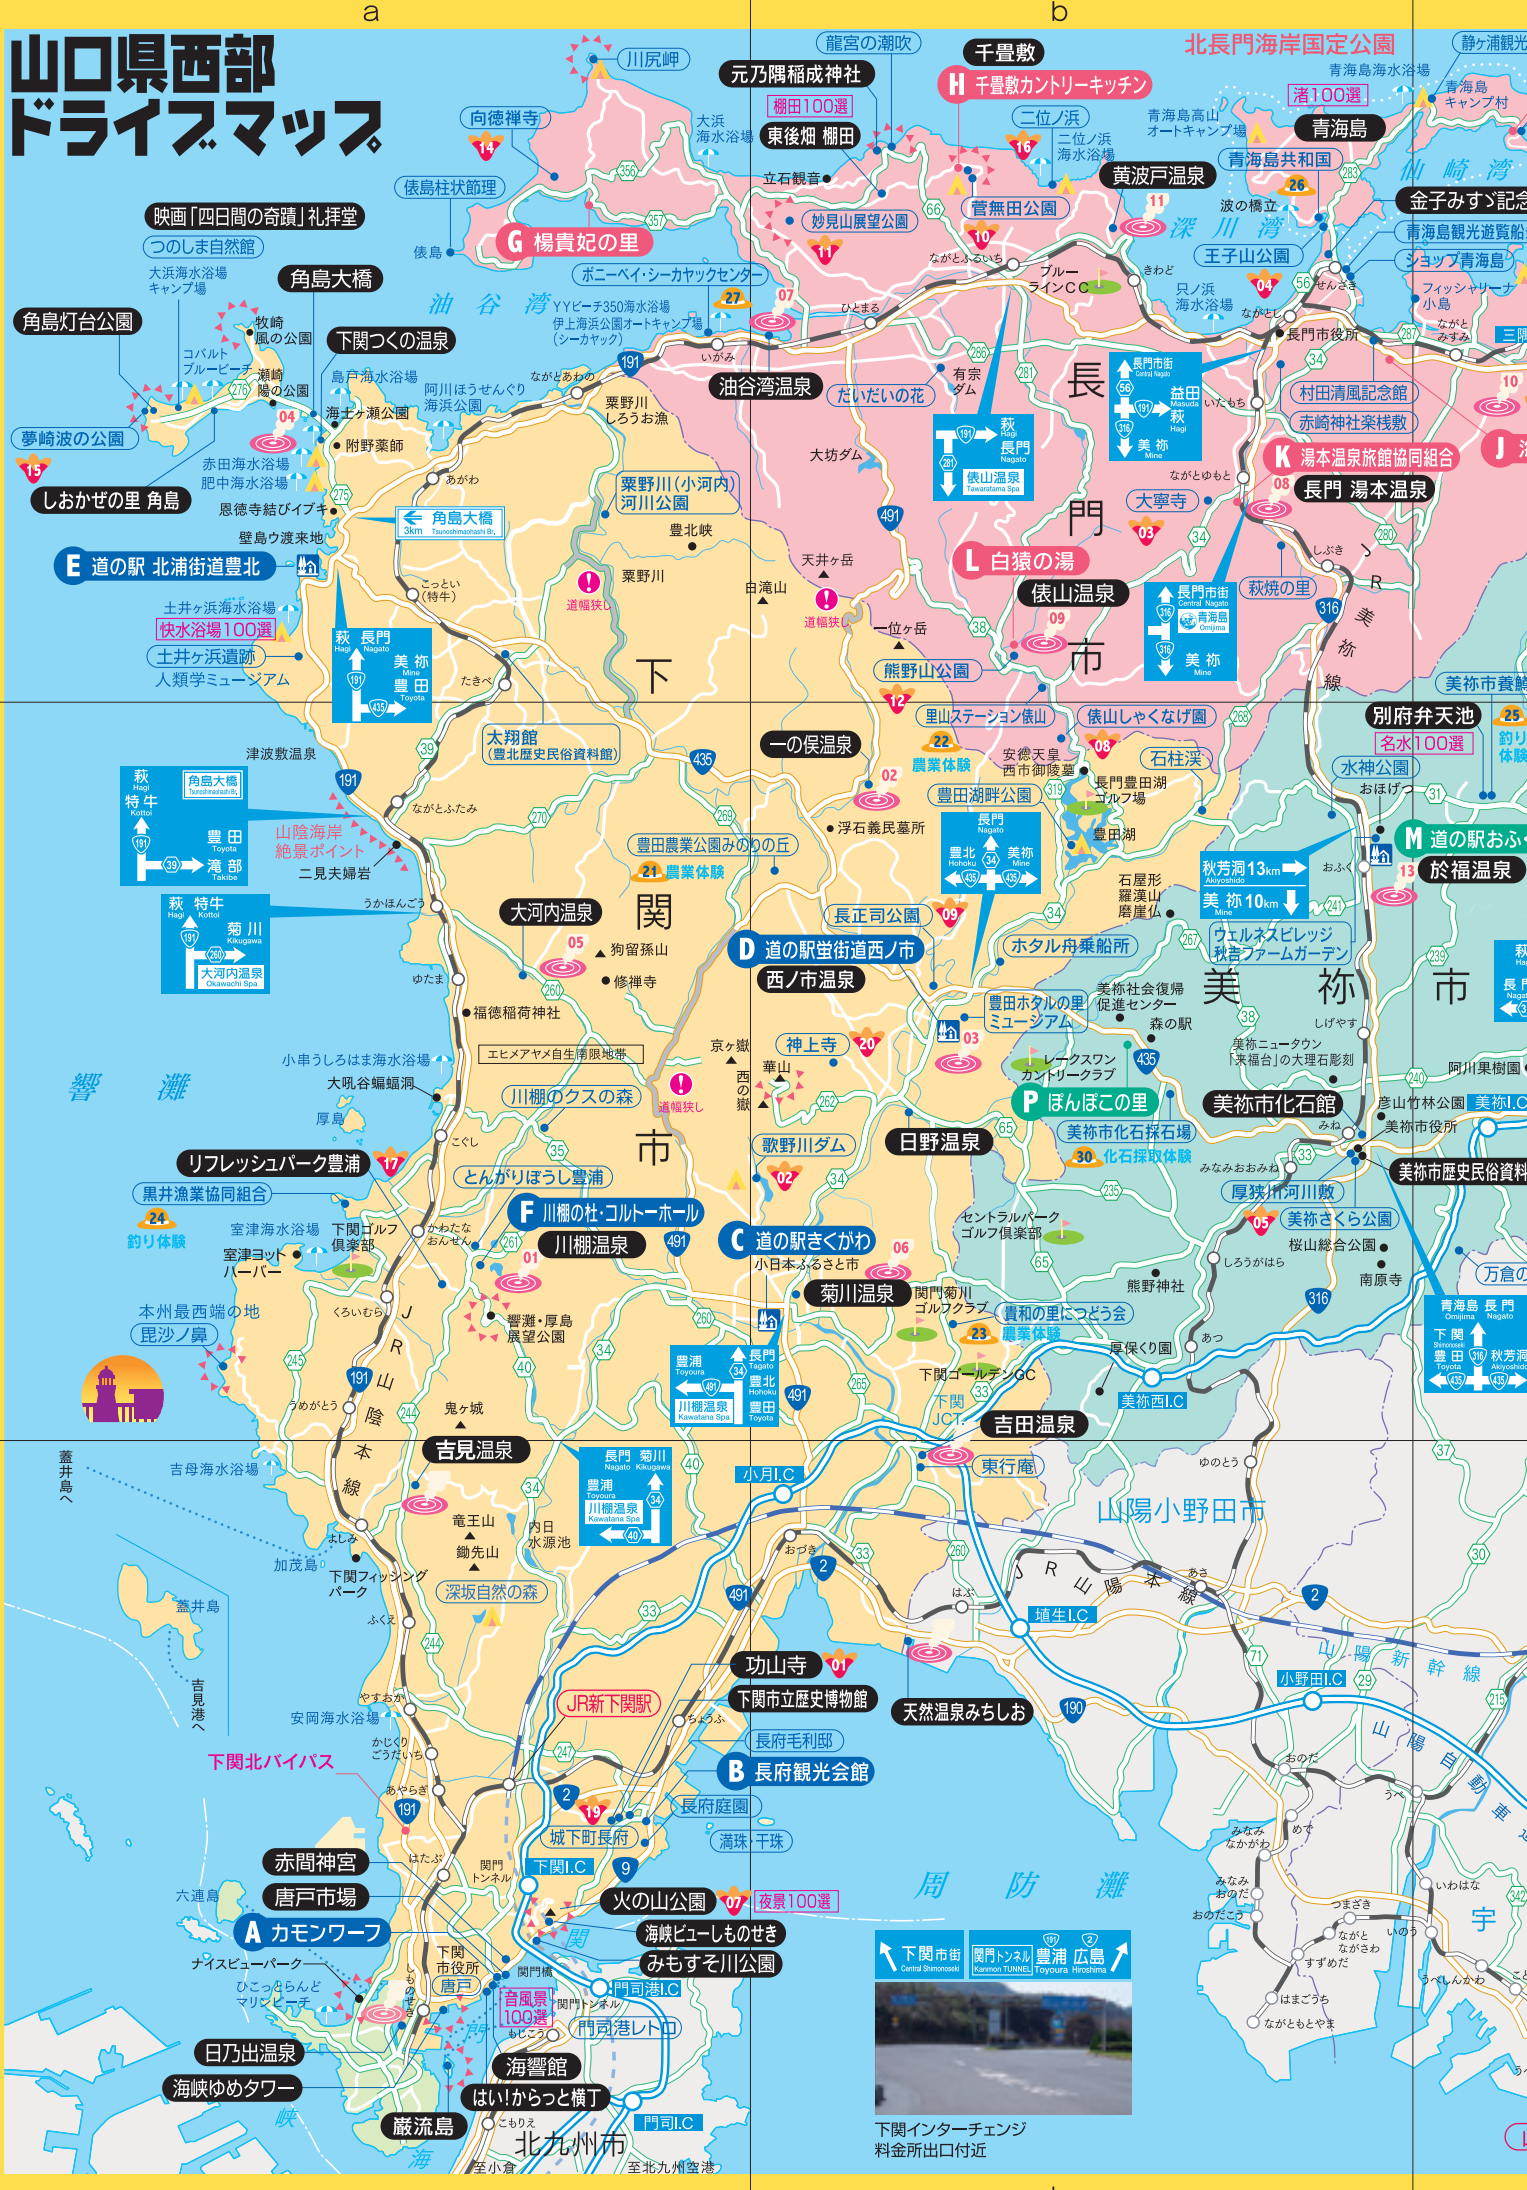

山口県西部 ドライブマップ

1

2

3

下関インターチェンジ
料金所出口付近

a

b